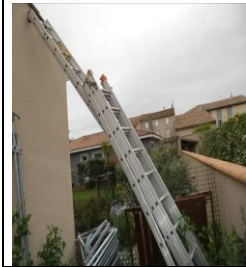

grande mallette sur roulettes MACC jaune et verte +
lot de 4 roulettes avec freins

télémètre de marque BOSCH GLM120C

treuil électrique MATRIX EH900-500-1

Lot comprenant :

- chevilletes neuves de marque MACC (photo n° 43)
- râteau à béton
- embouts de sécurité
- tamis
- seau de croisillons à vis de 3 mm
- système autonivelant carrelage et faïence PAVILIFT
- embouts pour carrelage PERFECT LEVEL
- paire de porte-échelles RHINO SAFECLAMP
- 2 brouettes

goulotte pour gravats de 6 mètres de haut

bétonnière ALTRAD PRO 400 thermique

échelle pour échafaudage ALTRAD de 2 mètres (photo n° 55)

lot de potences d'échafaudage avec garde-corps

Lot comprenant :
- 3 tréteaux
- lot de serre-joints MACC en 120 ou en 50

3 garde-corps flexibles

1 échelle aluminium à trois brins de 6 mètres et 1 échelle coulissante aluminium 12 mètres

porte-treuil pour échafaudage

4 grilles de chantier de 3 mètres et 4 pieds béton