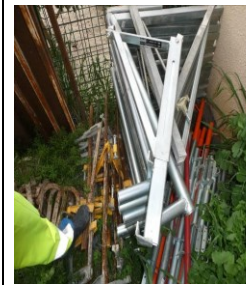

grande mallette sur roulettes MACC jaune et verte +
lot de 4 roulettes avec freins

télémètre de marque BOSCH GLM120C

treuil électrique MATRIX EH900-500-1

Lot comprenant :

- chevilletes neuves de marque MACC (photo n° 43)
- râteau à béton
- embouts de sécurité
- tamis
- seau de croisillons à vis de 3 mm
- système autonivelant carrelage et faïence PAVILIFT
- embouts pour carrelage PERFECT LEVEL
- paire de porte-échelles RHINO SAFECLAMP
- 2 brouettes

goulotte pour gravats de 6 mètres de haut

bétonnière ALTRAD PRO 400 thermique

échelle pour échafaudage ALTRAD de 2 mètres (photo n° 55)

lot de potences d'échafaudage avec garde-corps

Lot comprenant :
- 3 tréteaux
- lot de serre-joints MACC en 120 ou en 50

3 garde-corps flexibles

1 échelle aluminium à trois brins de 6 mètres et 1 échelle coulissante aluminium 12 mètres

porte-treuil pour échafaudage

4 grilles de chantier de 3 mètres et 4 pieds béton