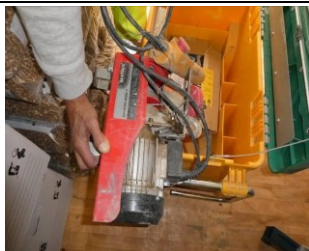

visseuse à placoplâtre BOSCH GSR18V-ECTE PROFESSIONAL avec chargeur et batterie

burineur GBH18V BOSCH avec chargeur et mèche

burineur filaire METABO VHE2660-2

meuleuse BOSCH GWS1400 avec deux disques

visseuse BOSCH GSR18-2 avec chargeur batterie

disqueuse à carrelage PRIME 120S

marchepied

lève-plaque EDMA PLAC 450

ligne de vie pour toiture avec 3 stop-chutes et sacs
BERNER

support d'éclairage BERNER

scie à onglet BOSCH GCM85JL avec son pied

brouette MACC neuve

grande mallette sur roulettes MACC jaune et verte +
lot de 4 roulettes avec freins

télémètre de marque BOSCH GLM120C

treuil électrique MATRIX EH900-500-1

Lot comprenant :

- chevilletes neuves de marque MACC (photo n° 43)
- râteau à béton
- embouts de sécurité
- tamis
- seau de croisillons à vis de 3 mm
- système autonivelant carrelage et faïence PAVILIFT
- embouts pour carrelage PERFECT LEVEL
- paire de porte-échelles RHINO SAFECLAMP
- 2 brouettes