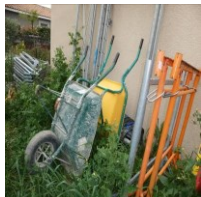

grande mallette sur roulettes MACC jaune et verte +
lot de 4 roulettes avec freins

télémètre de marque BOSCH GLM120C

treuil électrique MATRIX EH900-500-1

Lot comprenant :

- chevilletes neuves de marque MACC (photo n° 43)
- râteau à béton
- embouts de sécurité
- tamis
- seau de croisillons à vis de 3 mm
- système autonivelant carrelage et faïence PAVILIFT
- embouts pour carrelage PERFECT LEVEL
- paire de porte-échelles RHINO SAFECLAMP
- 2 brouettes

goulotte pour gravats de 6 mètres de haut

bétonnière ALTRAD PRO 400 thermique

échelle pour échafaudage ALTRAD de 2 mètres (photo n° 55)

lot de potences d'échafaudage avec garde-corps

Lot comprenant :
- 3 tréteaux
- lot de serre-joints MACC en 120 ou en 50

3 garde-corps flexibles

1 échelle aluminium à trois brins de 6 mètres et 1 échelle coulissante aluminium 12 mètres

porte-treuil pour échafaudage

4 grilles de chantier de 3 mètres et 4 pieds béton