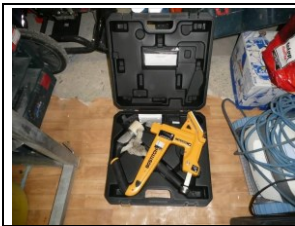

VEP 16.1.2025 à 16 heures : PEPIEUX, 2 bis rue du Moulin

	<p>nettoyeur haute pression thermique MECAFER MNT215 avec rallonge</p>
	<p>cloueur PASLODE IM90X</p>
	<p>cloueur PASLODE IM90CI</p>
	<p>laser BOSCH BL13I avec un trépied</p>
	<p>cloueur SPIT PULSA 800P+</p>

cloueuse manuelle BOSTITCH pour plancher

scie circulaire BOSCH GRS18B avec chargeur + batterie

marteau-piqueur BOSCH GBH5-40

lot de disques :
- 8 disques SAMEDIA TECHNIC TP MIX 100 de 350 mm
- 1 disque de marque MAKITA aluminium 216 mm
- disques en métal de marque BERNER 230 mm

visseuse à placoplâtre BOSCH GSR18V-ECTE PROFESSIONAL avec chargeur et batterie

burineur GBH18V BOSCH avec chargeur et mèche

burineur filaire METABO VHE2660-2

meuleuse BOSCH GWS1400 avec deux disques

visseuse BOSCH GSR18-2 avec chargeur batterie

disqueuse BOSCH GWS880

lot de recharges pour cloueur 2,18/70 mm de
marque RING

3 étais professionnels hauteur maximum 2,90 mètres
et 180 kg maximum

lot comprenant
- coupe-boulon (photo n° 26)
- rouleau débuteur
- mèche SDS MAX 45 mm
- scie cloche 100 mm
- 8 bombes graisse multiservice