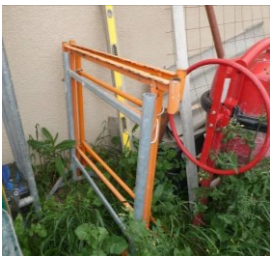

grande mallette sur roulettes MACC jaune et verte +
lot de 4 roulettes avec freins

télémètre de marque BOSCH GLM120C

treuil électrique MATRIX EH900-500-1

Lot comprenant :

- chevilletes neuves de marque MACC (photo n° 43)
- râteau à béton
- embouts de sécurité
- tamis
- seau de croisillons à vis de 3 mm
- système autonivelant carrelage et faïence PAVILIFT
- embouts pour carrelage PERFECT LEVEL
- paire de porte-échelles RHINO SAFECLAMP
- 2 brouettes

goulotte pour gravats de 6 mètres de haut

bétonnière ALTRAD PRO 400 thermique

échelle pour échafaudage ALTRAD de 2 mètres (photo n° 55)

lot de potences d'échafaudage avec garde-corps

Lot comprenant :
- 3 tréteaux
- lot de serre-joints MACC en 120 ou en 50

3 garde-corps flexibles

1 échelle aluminium à trois brins de 6 mètres et 1 échelle coulissante aluminium 12 mètres

porte-treuil pour échafaudage

4 grilles de chantier de 3 mètres et 4 pieds béton